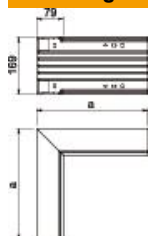

PVC Polyvinylchloride

Stamgegevens

Artikelnummer	6193080
Type	WDK I80170GR
Omschrijving 1	Binnenhoek
Fabrikant	OBO
Dimensie	329x170x80
Kleur	steengrijs; RAL 7030
Materiaal	Polyvinylchloride
Kleinste verkoop-eenheid	1
Eenheid van hoeveelheid	Stuk
Gewicht	100 kg
Eenheid gewicht	kg/100 paar

Technische fiche

Binnenhoek, voor wandgoot type WDK 80170

Artikelnummer: 6193080

Afmetingen

Lengte	329 mm
Breedte	170 mm
Hoogte	80 mm
Maat a	329 mm

Technische gegevens

Uitvoering	Bodemdeel
Type bevestiging	Bodemperforatie
Functiebehoud	nee
Halogeenvrij	nee
Beschermingsgraad	IP30
Beschermfolie	nee
Beschermingsgraad IK-code	IK04
Temperatuurbereik max.	60 °C
Temperatuurbereik min.	-5 °C
Hoekbereik max.	90 mm
Hoekbereik min.	90 mm