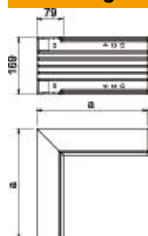

## Stamgegevens

Artikelnummer	6193078
Type	WDK I80170CW
Omschrijving 1	Binnenhoek
Fabrikant	OBO
Dimensie	329x170x80
Kleur	crèmewit; RAL 9001
Materiaal	Polyvinylchloride
Kleinste verkoop-eenheid	1
Eenheid van hoeveelheid	Stuk
Gewicht	100 kg
Eenheid gewicht	kg/100 paar

## Afmetingen

Lengte	329 mm
Breedte	170 mm
Hoogte	80 mm
Maat a	329 mm