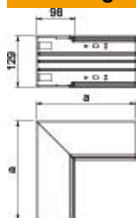

### Stamgegevens

Artikelnummer	6192425
Type	WDK I100130LGR
Omschrijving 1	Binnenhoek
Fabrikant	OBO
Dimensie	250x130x100
Kleur	lichtgrijs; RAL 7035
Materiaal	Polyvinylchloride
Kleinste verkoop-eenheid	2
Eenheid van hoeveelheid	Stuk
Gewicht	79,3 kg
Eenheid gewicht	kg/100 paar

## Afmetingen

Lengte	250 mm
Breedte	129 mm
Hoogte	100 mm
Maat a	250 mm