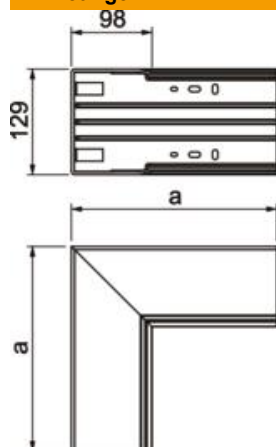

### Stamgegevens

Artikelnummer	6192417
Type	WDK I100130CW
Omschrijving 1	Binnenhoek
Fabrikant	OBO
Dimensie	250x130x100
Kleur	crémewit; RAL 9001
Materiaal	Polyvinylchloride
Kleinste verkoop-eenheid	2
Eenheid van hoeveelheid	Stuk
Gewicht	79,3 kg
Eenheid gewicht	kg/100 paar

# Technische fiche

Binnenhoek, voor wandgoot type WDK 100130

Artikelnummer: 6192417

## Afmetingen

Lengte	250 mm
Breedte	129 mm
Hoogte	100 mm
Maat a	250 mm