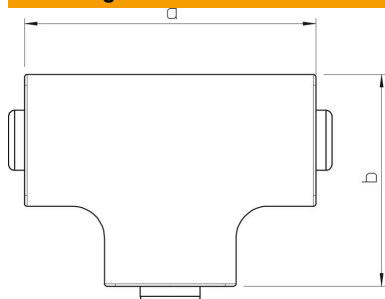

Technische fiche

Deksel T-stuk, voor kanaal type WDK 15030

Artikelnummer: 6192459

T-stuk voor richtingsverandering van de WDK-kanalen.
De hulpstukken zijn in het algemeen overlappend over het kanaaldeksel.

PVC Polyvinylchloride

Stamgegevens

Artikelnummer	6192459
Type	WDK HT15030RW
Omschrijving 1	Deksel van T-stuk
Fabrikant	OBO
Dimensie	15x30mm
Kleur	zuiver wit; RAL 9010
Materiaal	Polyvinylchloride
Kleinste verkoop-eenheid	4
Eenheid van hoeveelheid	Stuk
Gewicht	1,119 kg
Eenheid gewicht	kg/100 paar

Technische fiche

Deksel T-stuk, voor kanaal type WDK 15030

Artikelnummer: 6192459

Afmetingen

Lengte	73 mm
Breedte	30 mm
Hoogte	18,5 mm
Maat a	73 mm
Maat b	53 mm
Afm. H	30 mm

Technische gegevens

Uitvoering	Hulpstuk
Type bevestiging	Klikbaar
Functiebehoud	nee
voor kanaalafmeting	15 x 30
Halogeenvrij	nee
Kanaalhoogte	15 mm
Beschermingsgraad	IP30
Beschermfolie	nee
Beschermingsgraad IK-code	IK04
Temperatuurbereik max.	60 °C
Temperatuurbereik min.	-5 °C