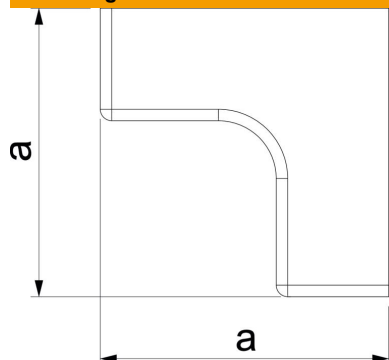

Technische fiche

Binnenhoek, voor kanaal type WDK 10020

Artikelnummer: 6154328

Binnenhoek voor richtingsverandering van de WDK-kanalen.
De hulpstukken zijn in het algemeen overlappend over het kanaaldeksel.

PVC Polyvinylchloride

Stamgegevens

Artikelnummer	6154328
Type	WDK HI10020RW
Omschrijving 1	Binnenhoek
Fabrikant	OBO
Dimensie	10x20mm
Kleur	zuiver wit; RAL 9010
Materiaal	Polyvinylchloride
Kleinste verkoop-eenheid	4
Eenheid van hoeveelheid	Stuk
Gewicht	0,285 kg
Eenheid gewicht	kg/100 paar

Technische fiche

Binnenhoek, voor kanaal type WDK 10020

Artikelnummer: 6154328

Afmetingen

Lengte	30 mm
Breedte	20 mm
Hoogte	10 mm
Maat a	30 mm

Technische gegevens

Uitvoering	Hulpstuk
Type bevestiging	Klikbaar
Functiebehoud	nee
Halogeenvrij	nee
Beschermingsgraad	IP30
Beschermfolie	nee
Beschermingsgraad IK-code	IK04
Temperatuurbereik max.	60 °C
Temperatuurbereik min.	-5 °C
Hoekbereik max.	90 mm
Hoekbereik min.	90 mm