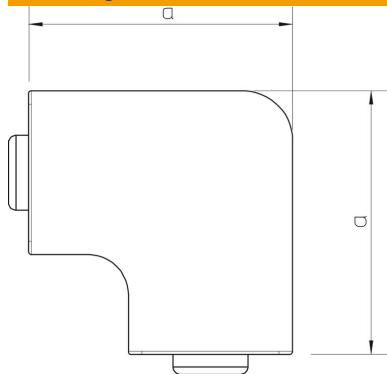

## Stamgegevens

Artikelnummer	6161545
Type	WDK HF60170CW
Omschrijving 1	Deksel platte hoek
Fabrikant	OBO
Dimensie	60x170mm
Kleur	crémewit; RAL 9001
Materiaal	Polyvinylchloride
Kleinste verkoop-eenheid	2
Eenheid van hoeveelheid	Stuk
Gewicht	22,774 kg
Eenheid gewicht	kg/100 paar

## Afmetingen

Lengte	211 mm
Breedte	170 mm
Hoogte	60 mm
Maat a	211 mm
Afm. H	170 mm