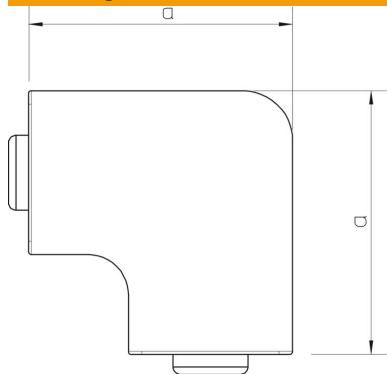

Technische fiche

Platte hoek, voor kanaal type WDK 25025

Artikelnummer: 6161235

Platte hoek, voor richtingsverandering van de WDK kanalen.
De hulpstukken zijn in het algemeen overlappend over het kanaaldeksel.

PVC Polyvinylchloride

Stamgegevens

Artikelnummer	6161235
Type	WDK HF25025CW
Omschrijving 1	Deksel platte hoek
Fabrikant	OBO
Dimensie	25x25mm
Kleur	crémewit; RAL 9001
Materiaal	Polyvinylchloride
Kleinste verkoop-eenheid	4
Eenheid van hoeveelheid	Stuk
Gewicht	1 kg
Eenheid gewicht	kg/100 paar

Technische fiche

Platte hoek, voor kanaal type WDK 25025

Artikelnummer: 6161235

Afmetingen

Lengte	48 mm
Breedte	25 mm
Hoogte	25 mm
Maat a	48 mm
Afm. H	25 mm

Technische gegevens

Uitvoering	Hulpstuk
Type bevestiging	Klikbaar
Functiebehoud	nee
voor kanaalafmeting	25 x 25
Halogeenvrij	nee
Kanaalhoogte	25 mm
Beschermingsgraad	IP30
Beschermfolie	nee
Beschermingsgraad IK-code	IK04
Temperatuurbereik max.	60 °C
Temperatuurbereik min.	-5 °C
Hoekbereik max.	90 mm
Hoekbereik min.	90 mm