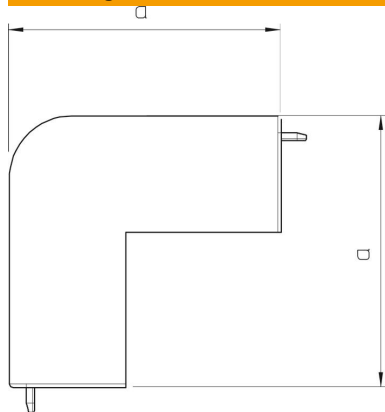

Technische fiche

Buithoek, voor kanaal type WDK 60170

Artikelnummer: 6022189

Buithoek voor richtingsverandering van de WDK-kanalen.
De hulpstukken zijn in het algemeen overlappend over het kanaaldekseel.

PVC Polyvinylchloride

Stamgegevens

Artikelnummer	6022189
Type	WDK HA60170GR
Omschrijving 1	Buithoek
Fabrikant	OBO
Dimensie	60x170mm
Kleur	steengrijs; RAL 7030
Materiaal	Polyvinylchloride
Kleinste verkoop-eenheid	2
Eenheid van hoeveelheid	Stuk
Gewicht	17,75 kg
Eenheid gewicht	kg/100 paar

Technische fiche

Buitenhoek, voor kanaal type WDK 60170

Artikelnummer: 6022189

Afmetingen

Lengte	100 mm
Breedte	170 mm
Hoogte	60 mm
Maat a	100 mm
Afm. H	170 mm

Technische gegevens

Uitvoering	Hulpstuk
Type bevestiging	Klikbaar
Functiebehoud	nee
voor kanaalafmeting	60 x 170
Halogeenvrij	nee
Kanaalhoogte	60 mm
Beschermingsgraad	IP30
Beschermfolie	nee
Beschermingsgraad IK-code	IK04
zelfblussend	ja
Temperatuurbereik max.	60 °C
Temperatuurbereik min.	-5 °C
Hoekbereik max.	90 mm
Hoekbereik min.	90 mm