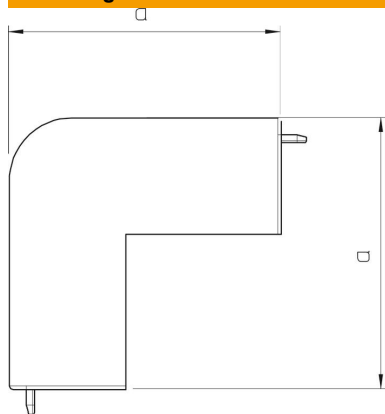

Technische fiche

Buithoek, voor kanaal type WDK 60130

Artikelnummer: 6022162

Buithoek voor richtingsverandering van de WDK-kanalen.
De hulpstukken zijn in het algemeen overlappend over het kanaaldekseel.

PVC Polyvinylchloride

Stamgegevens

Artikelnummer	6022162
Type	WDK HA60130GR
Omschrijving 1	Buithoek
Fabrikant	OBO
Dimensie	60x130mm
Kleur	steengrijs; RAL 7030
Materiaal	Polyvinylchloride
Kleinste verkoop-eenheid	2
Eenheid van hoeveelheid	Stuk
Gewicht	14,327 kg
Eenheid gewicht	kg/100 paar

Technische fiche

Buitenhoek, voor kanaal type WDK 60130

Artikelnummer: 6022162

Afmetingen

Lengte	100 mm
Breedte	130 mm
Hoogte	60 mm
Maat a	100 mm
Afm. H	130 mm

Technische gegevens

Uitvoering	Hulpstuk
Type bevestiging	Klikbaar
Functiebehoud	nee
voor kanaalafmeting	60 x 130
Halogeenvrij	nee
Kanaalhoogte	60 mm
Beschermingsgraad	IP30
Beschermfolie	nee
Beschermingsgraad IK-code	IK04
zelfblussend	ja
Temperatuurbereik max.	60 °C
Temperatuurbereik min.	-5 °C
Hoekbereik max.	90 mm
Hoekbereik min.	90 mm