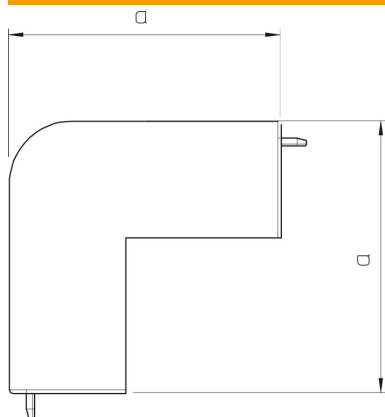

## Stamgegevens

Artikelnummer	6192319
Type	WDK HA60060RW
Omschrijving 1	Buitenhoek
Fabrikant	OBO
Dimensie	60x60mm
Kleur	zuiver wit; RAL 9010
Materiaal	Polyvinylchloride
Kleinste verkoop-eenheid	2
Eenheid van hoeveelheid	Stuk
Gewicht	9,931 kg
Eenheid gewicht	kg/100 paar

# Technische fiche

Buitenhoek, voor kanaal type WDK 60060

Artikelnummer: 6192319

## Afmetingen

Lengte	100 mm
Breedte	60 mm
Hoogte	60 mm
Maat a	100 mm
Afm. H	60 mm