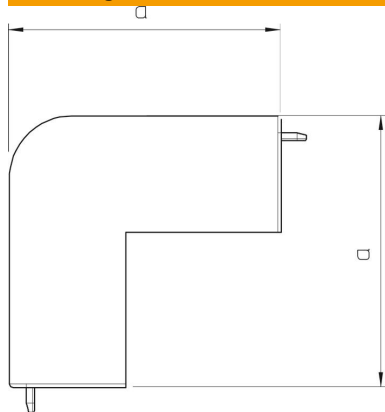

Technische fiche

Buitenhoek, voor kanaal type WDK 60060

Artikelnummer: 6182593

Buitenhoek voor richtingsverandering van de WDK-kanalen.
De hulpstukken zijn in het algemeen overlappend over het kanaaldekseel.

PVC Polyvinylchloride

Stamgegevens

Artikelnummer	6182593
Type	WDK HA60060LGR
Omschrijving 1	Buitenhoek
Fabrikant	OBO
Dimensie	60x60mm
Kleur	lichtgrijs; RAL 7035
Materiaal	Polyvinylchloride
Kleinste verkoop-eenheid	2
Eenheid van hoeveelheid	Stuk
Gewicht	9,931 kg
Eenheid gewicht	kg/100 paar

Technische fiche

Buitenhoek, voor kanaal type WDK 60060

Artikelnummer: 6182593

Afmetingen

Lengte	100 mm
Breedte	60 mm
Hoogte	60 mm
Maat a	100 mm
Afm. H	60 mm

Technische gegevens

Uitvoering	Hulpstuk
Type bevestiging	Klikbaar
Functiebehoud	nee
voor kanaalafmeting	60 x 60
Halogeenvrij	nee
Kanaalhoogte	60 mm
Beschermingsgraad	IP30
Beschermfolie	nee
Beschermingsgraad IK-code	IK04
zelfblussend	ja
Temperatuurbereik max.	60 °C
Temperatuurbereik min.	-5 °C
Hoekbereik max.	90 mm
Hoekbereik min.	90 mm