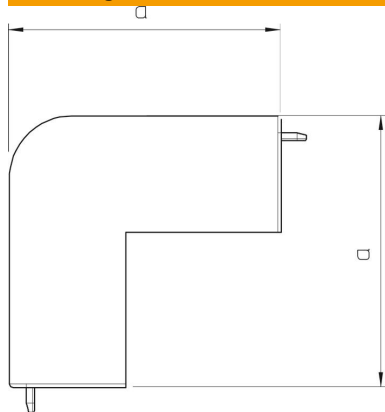

Technische fiche

Buitenhoek, voor kanaal type WDK 40110

Artikelnummer: 6182550

Buitenhoek voor richtingsverandering van de WDK-kanalen.
De hulpstukken zijn in het algemeen overlappend over het kanaaldeksel.

PVC Polyvinylchloride

Stamgegevens

Artikelnummer	6182550
Type	WDK HA40110LGR
Omschrijving 1	Buitenhoek
Fabrikant	OBO
Dimensie	40x110mm
Kleur	lichtgrijs; RAL 7035
Materiaal	Polyvinylchloride
Kleinste verkoop-eenheid	2
Eenheid van hoeveelheid	Stuk
Gewicht	13,5 kg
Eenheid gewicht	kg/100 paar

Technische fiche

Buitenhoek, voor kanaal type WDK 40110

Artikelnummer: 6182550

Afmetingen

Lengte	100 mm
Breedte	110 mm
Hoogte	40 mm
Maat a	100 mm
Afm. H	110 mm

Technische gegevens

Uitvoering	Hulpstuk
Type bevestiging	Klikbaar
Functiebehoud	nee
voor kanaalafmeting	40 x 110
Halogeenvrij	nee
Kanaalhoogte	40 mm
Beschermingsgraad	IP30
Beschermfolie	nee
Beschermingsgraad IK-code	IK04
zelfblussend	ja
Temperatuurbereik max.	60 °C
Temperatuurbereik min.	-5 °C
Hoekbereik max.	90 mm
Hoekbereik min.	90 mm