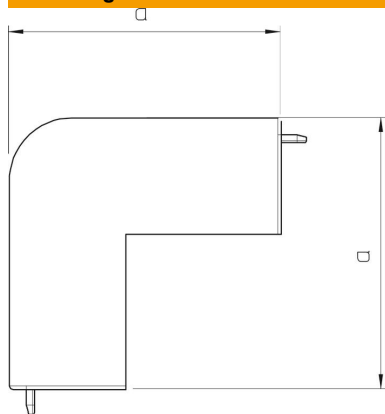

Technische fiche

Buitenhoek, voor kanaal type WDK 40090

Artikelnummer: 6182542

Buitenhoek voor richtingsverandering van de WDK-kanalen.
De hulpstukken zijn in het algemeen overlappend over het kanaaldekseel.

PVC Polyvinylchloride

Stamgegevens

Artikelnummer	6182542
Type	WDK HA40090LGR
Omschrijving 1	Buitenhoek
Fabrikant	OBO
Dimensie	40x90mm
Kleur	lichtgrijs; RAL 7035
Materiaal	Polyvinylchloride
Kleinste verkoop-eenheid	2
Eenheid van hoeveelheid	Stuk
Gewicht	9,638 kg
Eenheid gewicht	kg/100 paar

Technische fiche

Buitenhoek, voor kanaal type WDK 40090

Artikelnummer: 6182542

Afmetingen

Lengte	100 mm
Breedte	90 mm
Hoogte	40 mm
Maat a	100 mm
Afm. H	90 mm

Technische gegevens

Uitvoering	Hulpstuk
Type bevestiging	Klikbaar
Functiebehoud	nee
voor kanaalafmeting	40 x 90
Halogeenvrij	nee
Kanaalhoogte	40 mm
Beschermingsgraad	IP30
Beschermfolie	nee
Beschermingsgraad IK-code	IK04
zelfblussend	ja
Temperatuurbereik max.	60 °C
Temperatuurbereik min.	-5 °C
Hoekbereik max.	90 mm
Hoekbereik min.	90 mm