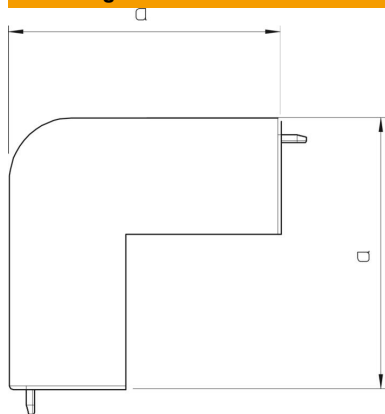

## Stamgegevens

Artikelnummer	6021093
Type	WDK HA40090GR
Omschrijving 1	Buitenhoek
Fabrikant	OBO
Dimensie	40x90mm
Kleur	steengrijs; RAL 7030
Materiaal	Polyvinylchloride
Kleinste verkoop-eenheid	2
Eenheid van hoeveelheid	Stuk
Gewicht	9,638 kg
Eenheid gewicht	kg/100 paar

# Technische fiche

Buitenhoek, voor kanaal type WDK 40090

Artikelnummer: 6021093

## Afmetingen

Lengte	100 mm
Breedte	90 mm
Hoogte	40 mm
Maat a	100 mm
Afm. H	90 mm