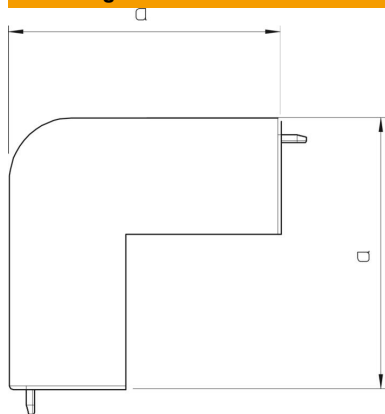

Technische fiche

Buitenhoek, voor kanaal type WDK 40040

Artikelnummer: 6182526

Buitenhoek voor richtingsverandering van de WDK-kanalen.
De hulpstukken zijn in het algemeen overlappend over het kanaaldekseel.

PVC Polyvinylchloride

Stamgegevens

Artikelnummer	6182526
Type	WDK HA40040LGR
Omschrijving 1	Buitenhoek
Fabrikant	OBO
Dimensie	40x40mm
Kleur	lichtgrijs; RAL 7035
Materiaal	Polyvinylchloride
Kleinste verkoop-eenheid	4
Eenheid van hoeveelheid	Stuk
Gewicht	3,139 kg
Eenheid gewicht	kg/100 paar

Technische fiche

Buitenhoek, voor kanaal type WDK 40040

Artikelnummer: 6182526

Afmetingen

Lengte	66 mm
Breedte	40 mm
Hoogte	40 mm
Maat a	66 mm
Afm. H	40 mm

Technische gegevens

Uitvoering	Hulpstuk
Type bevestiging	Klikbaar
Functiebehoud	nee
voor kanaalafmeting	40 x 40
Halogeenvrij	nee
Kanaalhoogte	40 mm
Beschermingsgraad	IP30
Beschermfolie	nee
Beschermingsgraad IK-code	IK04
zelfblussend	ja
Temperatuurbereik max.	60 °C
Temperatuurbereik min.	-5 °C
Hoekbereik max.	90 mm
Hoekbereik min.	90 mm