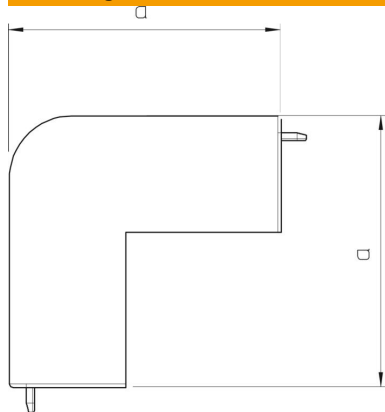

## Stamgegevens

Artikelnummer	6158420
Type	WDK HA30045GR
Omschrijving 1	Buitenhoek
Fabrikant	OBO
Dimensie	30x45mm
Kleur	steengrijs; RAL 7030
Materiaal	Polyvinylchloride
Kleinste verkoop-eenheid	4
Eenheid van hoeveelheid	Stuk
Gewicht	2,319 kg
Eenheid gewicht	kg/100 paar

## Afmetingen

Lengte	57 mm
Breedte	45 mm
Hoogte	30 mm
Maat a	57 mm
Afm. H	45 mm