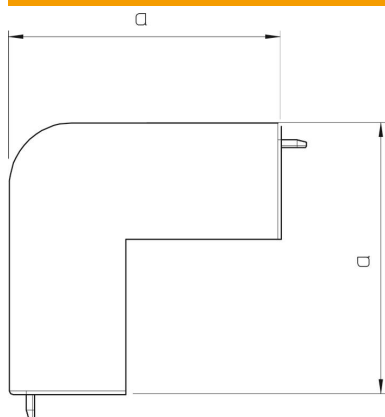

# Technische fiche

Buitenhoek, voor kanaal type WDK 25025

Artikelnummer: 6158374

Buitenhoek voor richtingsverandering van de WDK-kanalen.  
De hulpstukken zijn in het algemeen overlappend over het kanaaldekseel.

**PVC** Polyvinylchloride

## Stamgegevens

Artikelnummer	6158374
Type	WDK HA25025GR
Omschrijving 1	Buitenhoek
Fabrikant	OBO
Dimensie	25x25mm
Kleur	steengrijs; RAL 7030
Materiaal	Polyvinylchloride
Kleinste verkoop-eenheid	4
Eenheid van hoeveelheid	Stuk
Gewicht	1,424 kg
Eenheid gewicht	kg/100 paar

## Afmetingen

Lengte	52 mm
Breedte	25 mm
Hoogte	25 mm
Maat a	52 mm
Afm. H	25 mm