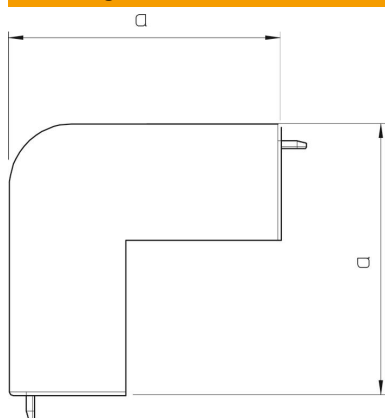

# Technische fiche

Buitenhoek, voor kanaal type WDK 20020

Artikelnummer: 6192165

Buitenhoek voor richtingsverandering van de WDK-kanalen.  
De hulpstukken zijn in het algemeen overlappend over het kanaaldeksel.

**PVC** Polyvinylchloride

## Stamgegevens

Artikelnummer	6192165
Type	WDK HA20020RW
Omschrijving 1	Buitenhoek
Fabrikant	OBO
Dimensie	20x20mm
Kleur	zuiver wit; RAL 9010
Materiaal	Polyvinylchloride
Kleinste verkoop-eenheid	4
Eenheid van hoeveelheid	Stuk
Gewicht	0,678 kg
Eenheid gewicht	kg/100 paar

## Afmetingen

Lengte	39 mm
Breedte	20 mm
Hoogte	17,5 mm
Maat a	38,5 mm
Afm. H	20 mm