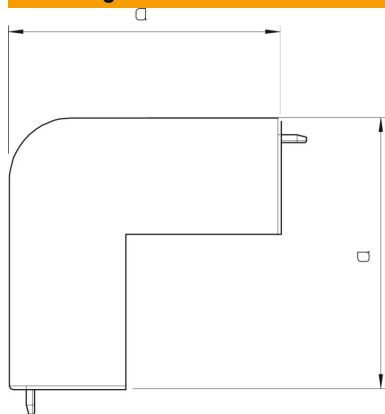

## Stamgegevens

Artikelnummer	6158366
Type	WDK HA15040GR
Omschrijving 1	Buitenhoek
Fabrikant	OBO
Dimensie	15x40mm
Kleur	steengrijs; RAL 7030
Materiaal	Polyvinylchloride
Kleinste verkoop-eenheid	4
Eenheid van hoeveelheid	Stuk
Gewicht	1,4 kg
Eenheid gewicht	kg/100 paar

## Afmetingen

Lengte	42 mm
Breedte	40 mm
Hoogte	15 mm
Maat a	42 mm
Afm. H	40 mm