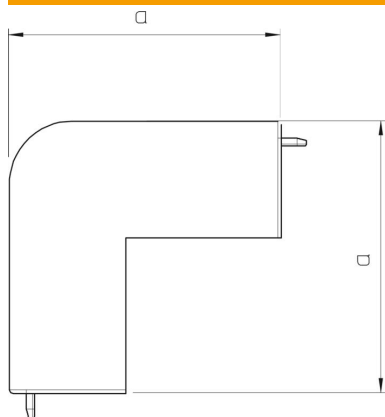

Technische fiche

Buitenhoek, voor kanaal type WDK 15030

Artikelnummer: 6192149

Buitenhoek voor richtingsverandering van de WDK-kanalen.
De hulpstukken zijn in het algemeen overlappend over het kanaaldeksel.

PVC Polyvinylchloride

Stamgegevens

Artikelnummer	6192149
Type	WDK HA15030RW
Omschrijving 1	Buitenhoek
Fabrikant	OBO
Dimensie	15x30mm
Kleur	zuiver wit; RAL 9010
Materiaal	Polyvinylchloride
Kleinste verkoop-eenheid	4
Eenheid van hoeveelheid	Stuk
Gewicht	1,114 kg
Eenheid gewicht	kg/100 paar

Technische fiche

Buitenhoek, voor kanaal type WDK 15030

Artikelnummer: 6192149

Afmetingen

Lengte	43,7 mm
Breedte	30 mm
Hoogte	17,5 mm
Maat a	38,5 mm
Afm. H	30 mm

Technische gegevens

Uitvoering	Hulpstuk
Type bevestiging	Klikbaar
Functiebehoud	nee
voor kanaalafmeting	15 x 30
Halogeenvrij	nee
Kanaalhoogte	15 mm
Beschermingsgraad	IP30
Beschermfolie	nee
Beschermingsgraad IK-code	IK04
zelfblussend	ja
Temperatuurbereik max.	60 °C
Temperatuurbereik min.	-5 °C
Hoekbereik max.	90 mm
Hoekbereik min.	90 mm