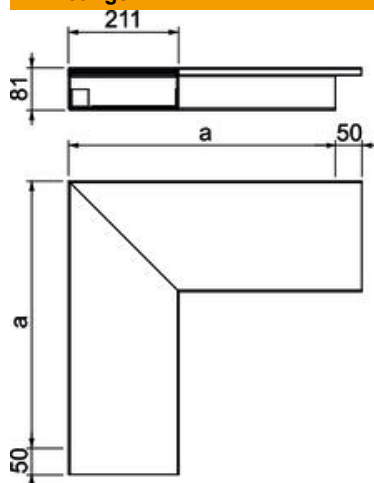

Technische fiche

Platte hoek, voor wandgoot type WDK 80210

Artikelnummer: 6192115

Platte hoek, voor richtingsverandering van WDK kanalen.
De hulpstukken zijn in het algemeen overlappend over het kanaaldeksel.

PVC Polyvinylchloride

Stamgegevens

Artikelnummer	6192115
Type	WDK F80210RW
Omschrijving 1	Platte hoek
Fabrikant	OBO
Dimensie	560,5x210x80
Kleur	zuiver wit; RAL 9010
Materiaal	Polyvinylchloride
Kleinste verkoop-eenheid	1
Eenheid van hoeveelheid	Stuk
Gewicht	220 kg
Eenheid gewicht	kg/100 paar

Technische fiche

Platte hoek, voor wandgoot type WDK 80210

Artikelnummer: 6192115

Afmetingen

Lengte	560 mm
Breedte	210 mm
Hoogte	80 mm
Maat a	560,5 mm

Technische gegevens

Uitvoering	Kanaal en deksel
Type bevestiging	Bodemperforatie
Functiebehoud	nee
voor kanaalafmeting	80 x 210
Halogeenvrij	nee
Kanaalhoogte	80 mm
Beschermingsgraad	IP30
Beschermfolie	nee
Beschermingsgraad IK-code	IK04
Temperatuurbereik max.	60 °C
Temperatuurbereik min.	-5 °C
Hoekbereik max.	90 mm
Hoekbereik min.	90 mm