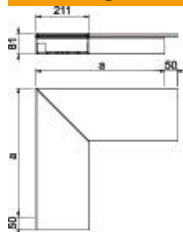

PVC Polyvinylchloride

Stamgegevens

Artikelnummer	6192111
Type	WDK F80210LGR
Omschrijving 1	Platte hoek
Fabrikant	OBO
Dimensie	560,5x210x80
Kleur	lichtgrijs; RAL 7035
Materiaal	Polyvinylchloride
Kleinste verkoop-eenheid	1
Eenheid van hoeveelheid	Stuk
Gewicht	220 kg
Eenheid gewicht	kg/100 paar

Technische fiche

Platte hoek, voor wandgoot type WDK 80210

Artikelnummer: 6192111

Afmetingen

Lengte	560 mm
Breedte	210 mm
Hoogte	80 mm
Maat a	560,5 mm

Technische gegevens

Uitvoering	Kanaal en deksel
Type bevestiging	Bodemperforatie
Functiebehoud	nee
voor kanaalafmeting	80 x 210
Halogenvrij	nee
Kanaalhoogte	80 mm
Beschermingsgraad	IP30
Beschermfolie	nee
Beschermingsgraad IK-code	IK04
Temperatuurbereik max.	60 °C
Temperatuurbereik min.	-5 °C
Hoekbereik max.	90 mm
Hoekbereik min.	90 mm