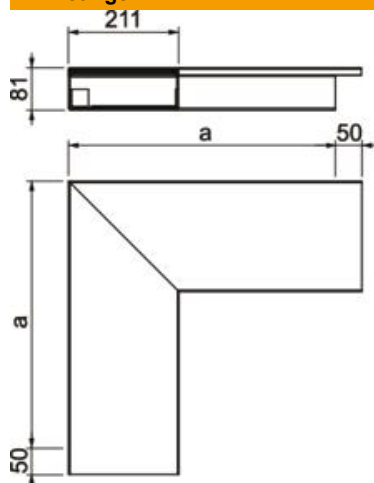

### Stamgegevens

Artikelnummer	6183574
Type	WDK F80210CW
Omschrijving 1	Platte hoek
Fabrikant	OBO
Dimensie	560,5x210x80
Kleur	crèmewit; RAL 9001
Materiaal	Polyvinylchloride
Kleinste verkoop-eenheid	1
Eenheid van hoeveelheid	Stuk
Gewicht	220 kg
Eenheid gewicht	kg/100 paar

# Technische fiche

Platte hoek, voor wandgoot type WDK 80210

Artikelnummer: 6183574

## Afmetingen

Lengte	560 mm
Breedte	210 mm
Hoogte	80 mm
Maat a	560,5 mm

## Technische gegevens

Uitvoering	Kanaal en deksel
Type bevestiging	Bodemperforatie
Functiebehoud	nee
voor kanaalafmeting	80 x 210
Halogeenvrij	nee
Kanaalhoogte	80 mm
Beschermingsgraad	IP30
Beschermfolie	nee
Beschermingsgraad IK-code	IK04
Temperatuurbereik max.	60 °C
Temperatuurbereik min.	-5 °C
Hoekbereik max.	90 mm
Hoekbereik min.	90 mm