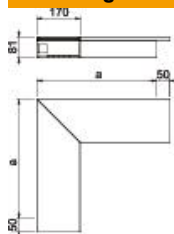

Technisch specificatieblad

Platte hoek, voor kanaal type WDK 80170

Artikelnummer: 6183558

Platte hoek, voor richtingsverandering van WDK kanalen.
De hulpstukken zijn in het algemeen overlappend over het kanaaldekseel.

PVC Polyvinylchloride

Stamgegevens

Artikelnummer	6183558
Type	WDK F80170VW
Omschrijving 1	Platte hoek
Fabrikant	OBO
Dimensie	470x170x80
Kleur	verkeerswit; RAL 9016
Materiaal	Polyvinylchloride
Kleinste verkoop-eenheid	1
Eenheid van hoeveelheid	Stuk
Gewicht	170 kg
Eenheid gewicht	kg/100 st.

Technisch specificatieblad

Platte hoek, voor kanaal type WDK 80170

Artikelnummer: 6183558

Afmetingen

Lengte	470 mm
Breedte	170 mm
Hoogte	80 mm
Maat a	470 mm

Technische gegevens

Uitvoering	Kanaal en deksel
Type bevestiging	Bodemperforatie
Functiebehoud	nee
voor kanaalafmeting	80 x 170
Halogeenvrij	nee
Kanaalhoogte	80 mm
Beschermingsgraad	IP 30
Beschermfolie	nee
Beschermingsgraad IK-code	IK04
Temperatuurbereik max.	60 °C
Temperatuurbereik min.	-5 °C
Hoekbereik max.	90 mm
Hoekbereik min.	90 mm