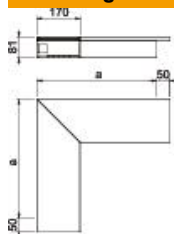

## Stamgegevens

Artikelnummer	6183523
Type	WDK F80170LGR
Omschrijving 1	Platte hoek
Fabrikant	OBO
Dimensie	470x170x80
Kleur	lichtgrijs; RAL 7035
Materiaal	Polyvinylchloride
Kleinste verkoop-eenheid	1
Eenheid van hoeveelheid	Stuk
Gewicht	170 kg
Eenheid gewicht	kg/100 st.

# Technisch specificatieblad

Platte hoek, voor kanaal type WDK 80170

Artikelnummer: 6183523

## Afmetingen

Lengte	470 mm
Breedte	170 mm
Hoogte	80 mm
Maat a	470 mm

## Technische gegevens

Uitvoering	Kanaal en deksel
Type bevestiging	Bodemperforatie
Functiebehoud	nee
voor kanaalafmeting	80 x 170
Haloveenvrij	nee
Kanaalhoogte	80 mm
Beschermingsgraad	IP 30
Beschermfolie	nee
Beschermingsgraad IK-code	IK04
Temperatuurbereik max.	60 °C
Temperatuurbereik min.	-5 °C
Hoekbereik max.	90 mm
Hoekbereik min.	90 mm