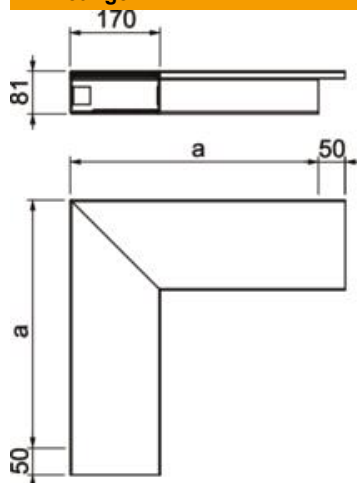

## Stamgegevens

Artikelnummer	6182748
Type	WDK F80170CW
Omschrijving 1	Platte hoek
Fabrikant	OBO
Dimensie	470x170x80
Kleur	crèmewit; RAL 9001
Materiaal	Polyvinylchloride
Kleinste verkoop-eenheid	1
Eenheid van hoeveelheid	Stuk
Gewicht	170 kg
Eenheid gewicht	kg/100 paar

# Technische fiche

Platte hoek, voor wandgoot type WDK 80170

Artikelnummer: 6182748

## Afmetingen

Lengte	470 mm
Breedte	170 mm
Hoogte	80 mm
Maat a	470 mm

## Technische gegevens

Uitvoering	Kanaal en deksel
Type bevestiging	Bodemperforatie
Functiebehoud	nee
voor kanaalafmeting	80 x 170
Halogeenvrij	nee
Kanaalhoogte	80 mm
Beschermingsgraad	IP30
Beschermfolie	nee
Beschermingsgraad IK-code	IK04
Temperatuurbereik max.	60 °C
Temperatuurbereik min.	-5 °C
Hoekbereik max.	90 mm
Hoekbereik min.	90 mm