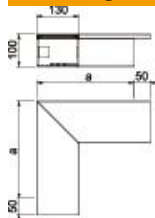

Technische fiche

Platte hoek, voor wandgoot type WDK 100130

Artikelnummer: 6161708

Platte hoek, voor richtingsverandering van WDK kanalen.
De hulpstukken zijn in het algemeen overlappend over het kanaaldekseel.

PVC Polyvinylchloride

Stamgegevens

Artikelnummer	6161708
Type	WDK F100130CW
Omschrijving 1	Platte hoek
Fabrikant	OBO
Dimensie	300x130x100
Kleur	crèmewit; RAL 9001
Materiaal	Polyvinylchloride
Kleinste verkoop-eenheid	1
Eenheid van hoeveelheid	Stuk
Gewicht	109,9 kg
Eenheid gewicht	kg/100 paar

Technische fiche

Platte hoek, voor wandgoot type WDK 100130

Artikelnummer: 6161708

Afmetingen

Lengte	300 mm
Breedte	130 mm
Hoogte	100 mm
Maat a	300 mm

Technische gegevens

Uitvoering	Kanaal en deksel
Type bevestiging	Bodemperforatie
Functiebehoud	nee
voor kanaalafmeting	100 x 130
Halogeenvrij	nee
Kanaalhoogte	100 mm
Beschermingsgraad	IP30
Beschermfolie	nee
Beschermingsgraad IK-code	IK04
Temperatuurbereik max.	60 °C
Temperatuurbereik min.	-5 °C
Hoekbereik max.	90 mm
Hoekbereik min.	90 mm