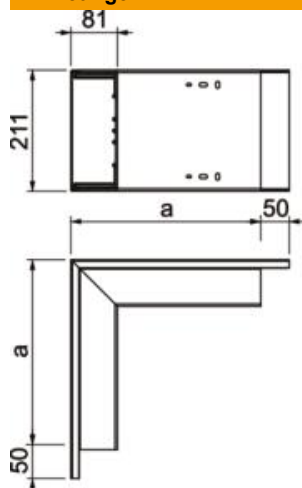

Technische fiche

Buithoek, voor wandgoot type WDK 80210

Artikelnummer: 6161171

Buithoek voor richtingsverandering van WDK-kanalen.
De hulpstukken zijn in het algemeen overlappend over het kanaaldekseel.

PVC Polyvinylchloride

Stamgegevens

Artikelnummer	6161171
Type	WDK A80210VV
Omschrijving 1	Buithoek
Fabrikant	OBO
Dimensie	329x210x80
Kleur	verkeerswit; RAL 9016
Materiaal	Polyvinylchloride
Kleinste verkoop-eenheid	1
Eenheid van hoeveelheid	Stuk
Gewicht	160 kg
Eenheid gewicht	kg/100 paar

Technische fiche

Buitenhoek, voor wandgoot type WDK 80210

Artikelnummer: 6161171

Afmetingen

Lengte	329 mm
Breedte	210 mm
Hoogte	80 mm
Maat a	329 mm

Technische gegevens

Uitvoering	Kanaal en deksel
Type bevestiging	Bodemperforatie
Functiebehoud	nee
voor kanaalafmeting	80 x 210
Halogeenvrij	nee
Kanaalhoogte	80 mm
Beschermingsgraad	IP30
Beschermfolie	nee
Beschermingsgraad IK-code	IK04
zelfblussend	ja
Temperatuurbereik max.	60 °C
Temperatuurbereik min.	-5 °C
Hoekbereik max.	90 mm
Hoekbereik min.	90 mm