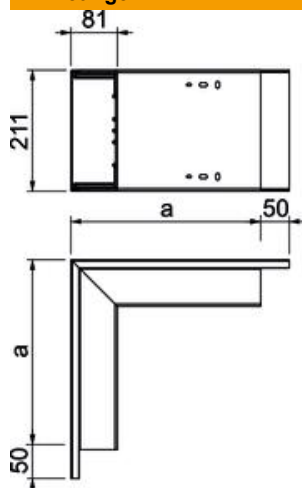

PVC Polyvinylchloride

Stamgegevens

Artikelnummer	6161155
Type	WDK A80210RW
Omschrijving 1	Buitenhoek
Fabrikant	OBO
Dimensie	329x210x80
Kleur	zuiver wit; RAL 9010
Materiaal	Polyvinylchloride
Kleinste verkoop-eenheid	1
Eenheid van hoeveelheid	Stuk
Gewicht	160 kg
Eenheid gewicht	kg/100 paar

Technische fiche

Buitenhoek, voor wandgoot type WDK 80210

Artikelnummer: 6161155

Afmetingen

Lengte	329 mm
Breedte	210 mm
Hoogte	80 mm
Maat a	329 mm

Technische gegevens

Uitvoering	Kanaal en deksel
Type bevestiging	Bodemperforatie
Functiebehoud	nee
voor kanaalafmeting	80 x 210
Halogeenvrij	nee
Kanaalhoogte	80 mm
Beschermingsgraad	IP30
Beschermfolie	nee
Beschermingsgraad IK-code	IK04
zelfblussend	ja
Temperatuurbereik max.	60 °C
Temperatuurbereik min.	-5 °C
Hoekbereik max.	90 mm
Hoekbereik min.	90 mm