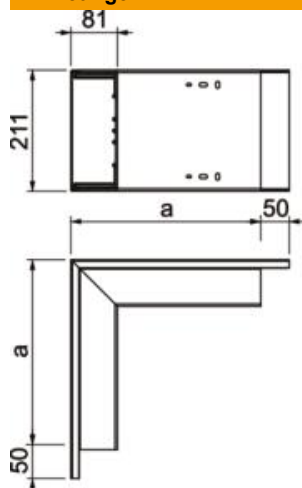

PVC Polyvinylchloride

Stamgegevens

Artikelnummer	6161112
Type	WDK A80210LGR
Omschrijving 1	Buitenhoek
Fabrikant	OBO
Dimensie	329x210x80
Kleur	lichtgrijs; RAL 7035
Materiaal	Polyvinylchloride
Kleinste verkoop-eenheid	1
Eenheid van hoeveelheid	Stuk
Gewicht	160 kg
Eenheid gewicht	kg/100 st.

Technisch specificatieblad

Buitenhoek, voor kanaal type WDK 80210

Artikelnummer: 6161112

Afmetingen

Lengte	329 mm
Breedte	210 mm
Hoogte	80 mm
Maat a	329 mm

Technische gegevens

Uitvoering	Kanaal en deksel
Type bevestiging	Bodemperforatie
Functiebehoud	nee
voor kanaalafmeting	80 x 210
Halogeenvrij	nee
Kanaalhoogte	80 mm
Beschermingsgraad	IP 30
Beschermfolie	nee
Beschermingsgraad IK-code	IK04
zelfblussend	ja
Temperatuurbereik max.	60 °C
Temperatuurbereik min.	-5 °C
Hoekbereik max.	90 mm
Hoekbereik min.	90 mm