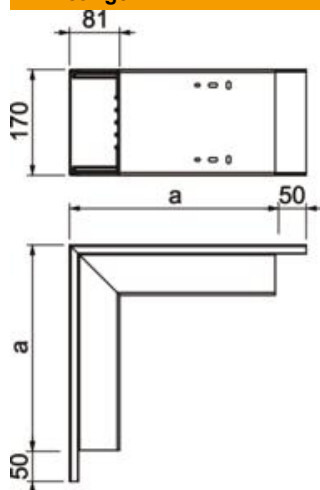

## Stamgegevens

Artikelnummer	6160485
Type	WDK A80170LGR
Omschrijving 1	Buitenhoek
Fabrikant	OBO
Dimensie	250x170x80
Kleur	lichtgrijs; RAL 7035
Materiaal	Polyvinylchloride
Kleinste verkoop-eenheid	1
Eenheid van hoeveelheid	Stuk
Gewicht	130 kg
Eenheid gewicht	kg/100 paar

## Afmetingen

Lengte	331 mm
Breedte	170 mm
Hoogte	80 mm
Maat a	331 mm

## Technische gegevens

Uitvoering	Kanaal en deksel
Type bevestiging	Bodemperforatie
Functiebehoud	nee
voor kanaalafmeting	80 x 170
Halogeenvrij	nee
Kanaalhoogte	80 mm
Beschermingsgraad	IP30
Beschermfolie	nee
Beschermingsgraad IK-code	IK04
zelfblussend	ja
Temperatuurbereik max.	60 °C
Temperatuurbereik min.	-5 °C
Hoekbereik max.	90 mm
Hoekbereik min.	90 mm