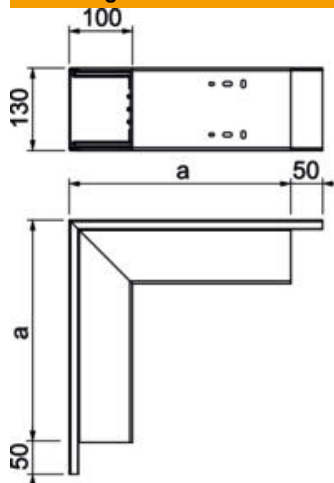

Technische fiche

Buithoek, voor wandgoot type WDK 100130

Artikelnummer: 6024565

Buithoek voor richtingsverandering van WDK-kanalen.
De hulpstukken zijn in het algemeen overlappend over het kanaaldekseel.

PVC Polyvinylchloride

Stamgegevens

Artikelnummer	6024565
Type	WDK A100130VW
Omschrijving 1	Buithoek
Fabrikant	OBO
Dimensie	348x130x100
Kleur	verkeerswit; RAL 9016
Materiaal	Polyvinylchloride
Kleinste verkoop-eenheid	1
Eenheid van hoeveelheid	Stuk
Gewicht	136,1 kg
Eenheid gewicht	kg/100 paar

Technische fiche

Buitenhoek, voor wandgoot type WDK 100130

Artikelnummer: 6024565

Afmetingen

Lengte	348 mm
Breedte	130 mm
Hoogte	100 mm
Maat a	348 mm

Technische gegevens

Uitvoering	Kanaal en deksel
Type bevestiging	Bodemperforatie
Functiebehoud	nee
voor kanaalafmeting	100 x 130
Halogeenvrij	nee
Kanaalhoogte	100 mm
Beschermingsgraad	IP30
Beschermfolie	nee
Beschermingsgraad IK-code	IK04
zelfblussend	ja
Temperatuurbereik max.	60 °C
Temperatuurbereik min.	-5 °C
Hoekbereik max.	90 mm
Hoekbereik min.	90 mm