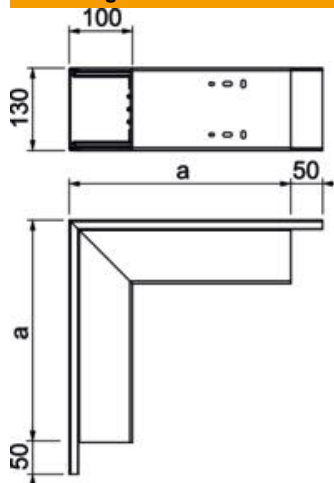

## Stamgegevens

Artikelnummer	6024506
Type	WDK A100130RW
Omschrijving 1	Buitenhoek
Fabrikant	OBO
Dimensie	348x130x100
Kleur	zuiver wit; RAL 9010
Materiaal	Polyvinylchloride
Kleinste verkoop-eenheid	1
Eenheid van hoeveelheid	Stuk
Gewicht	136,1 kg
Eenheid gewicht	kg/100 st.

# Technisch specificatieblad

Buitenhoek, voor kanaal type WDK 100130

Artikelnummer: 6024506

## Afmetingen

Lengte	348 mm
Breedte	130 mm
Hoogte	100 mm
Maat a	348 mm

## Technische gegevens

Uitvoering	Kanaal en deksel
Type bevestiging	Bodemperforatie
Functiebehoud	nee
voor kanaalafmeting	100 x 130
Halogeenvrij	nee
Kanaalhoogte	100 mm
Beschermingsgraad	IP 30
Beschermfolie	nee
Beschermingsgraad IK-code	IK04
zelfblussend	ja
Temperatuurbereik max.	60 °C
Temperatuurbereik min.	-5 °C
Hoekbereik max.	90 mm
Hoekbereik min.	90 mm