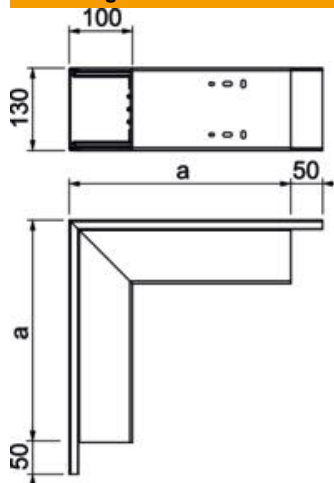

Technische fiche

Buitenhoek, voor wandgoot type WDK 100130

Artikelnummer: 6024468

Buitenhoek voor richtingsverandering van WDK-kanalen.
De hulpstukken zijn in het algemeen overlappend over het kanaaldekseel.

PVC Polyvinylchloride

Stamgegevens

Artikelnummer	6024468
Type	WDK A100130CW
Omschrijving 1	Buitenhoek
Fabrikant	OBO
Dimensie	348x130x100
Kleur	crèmewit; RAL 9001
Materiaal	Polyvinylchloride
Kleinste verkoop-eenheid	1
Eenheid van hoeveelheid	Stuk
Gewicht	136,1 kg
Eenheid gewicht	kg/100 paar

Technische fiche

Buitenhoek, voor wandgoot type WDK 100130

Artikelnummer: 6024468

Afmetingen

Lengte	348 mm
Breedte	130 mm
Hoogte	100 mm
Maat a	348 mm

Technische gegevens

Uitvoering	Kanaal en deksel
Type bevestiging	Bodemperforatie
Functiebehoud	nee
voor kanaalafmeting	100 x 130
Halogeenvrij	nee
Kanaalhoogte	100 mm
Beschermingsgraad	IP30
Beschermfolie	nee
Beschermingsgraad IK-code	IK04
zelfblussend	ja
Temperatuurbereik max.	60 °C
Temperatuurbereik min.	-5 °C
Hoekbereik max.	90 mm
Hoekbereik min.	90 mm