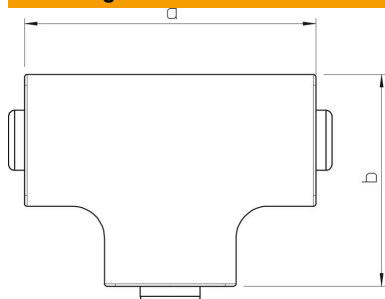

Technische fiche

T- en kuisstuk, voor wandgoot type WDK 30045

Artikelnummer: 6175698

T- en kruisstukdeksel voor richtingsverandering van de halogeenvrije WDKH-kanalen.
De hulpstukken zijn in het algemeen overlappend over het kanaaldeksel.

PC/
ABS

Polycarbonaat/acrylnitriël-butadieen-styrol

Stamgegevens

Artikelnummer	6175698
Type	WDKH-T30045RW
Omschrijving 1	Deksel voor T- en kruisstuk
Omschrijving 2	halogeenvrij
Fabrikant	OBO
Dimensie	30x45mm
Kleur	zuiver wit; RAL 9010
Materiaal	Polycarbonaat/acrylnitriël-butadieen-styrol
Kleinste verkoop-eenheid	4
Eenheid van hoeveelheid	Stuk
Gewicht	1,803 kg
Eenheid gewicht	kg/100 paar

Technische fiche

T- en kuisstuk, voor wandgoot type WDK 30045

Artikelnummer: 6175698

Afmetingen

Lengte	88 mm
Breedte	45 mm
Hoogte	30 mm
Maat a	88 mm
Maat b	68 mm

Technische gegevens

Uitvoering	Hulpstuk
Type bevestiging	Klikbaar
Functiebehoud	nee
voor kanaalafmeting	30 x 45
Halogeenvrij	ja
Kanaalhoogte min.	45 mm
Kanaalhoogte	30 mm
Beschermingsgraad	IP30
Beschermfolie	nee
Beschermingsgraad IK-code	IK07
Temperatuurbereik max.	90 °C
Temperatuurbereik min.	-5 °C