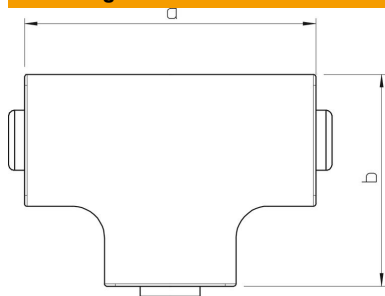

PC/ABS Polycarbonaat/acrylnitriël-butadieen-styrol

Stamgegevens

Artikelnummer	6176076
Type	WDKH-T30045LGR
Omschrijving 1	Deksel voor T- en kruisstuk
Omschrijving 2	halogeenvrij
Fabrikant	OBO
Dimensie	30x45mm
Kleur	lichtgrijs; RAL 7035
Materiaal	Polycarbonaat/acrylnitriël-butadieen-styrol
Kleinste verkoop-eenheid	4
Eenheid van hoeveelheid	Stuk
Gewicht	1,803 kg
Eenheid gewicht	kg/100 paar

Technische fiche

T- en kuisstuk, voor wandgoot type WDK 30045

Artikelnummer: 6176076

Afmetingen

Lengte	88 mm
Breedte	45 mm
Hoogte	30 mm
Maat a	88 mm
Maat b	68 mm

Technische gegevens

Uitvoering	Hulpstuk
Type bevestiging	Klikbaar
Functiebehoud	nee
voor kanaalafmeting	30 x 45
Halogeenvrij	ja
Kanaalhoogte min.	45 mm
Kanaalhoogte	30 mm
Beschermingsgraad	IP30
Beschermfolie	nee
Beschermingsgraad IK-code	IK07
Temperatuurbereik max.	90 °C
Temperatuurbereik min.	-5 °C