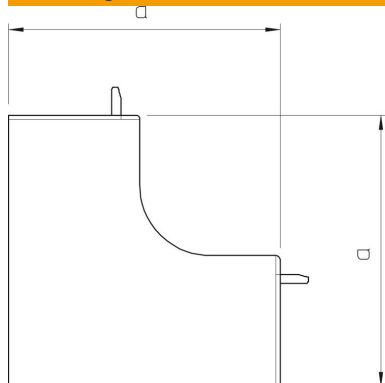

Polycarbonaat/acrylnitriël-butadieen-styrol

Stamgegevens

Artikelnummer	6175578
Type	WDKH-I15030RW
Omschrijving 1	Binnenhoek
Omschrijving 2	halogeenvrij
Fabrikant	OBO
Dimensie	15x30mm
Kleur	zuiver wit; RAL 9010
Materiaal	Polycarbonaat/acrylnitriël-butadieen-styrol
Kleinste verkoop-eenheid	4
Eenheid van hoeveelheid	Stuk
Gewicht	0,677 kg
Eenheid gewicht	kg/100 paar

Technische fiche

Binnenhoek, voor kanaal type WDKH 15030

Artikelnummer: 6175578

Afmetingen

Lengte	38,5 mm
Breedte	30 mm
Hoogte	17,5 mm
Maat a	38,5 mm

Technische gegevens

Uitvoering	Hulpstuk
Type bevestiging	Klikbaar
Functiebehoud	nee
Halogeenvrij	ja
Beschermingsgraad	IP30
Beschermfolie	nee
Beschermingsgraad IK-code	IK07
Temperatuurbereik max.	90 °C
Temperatuurbereik min.	-5 °C
Hoekbereik max.	90 mm
Hoekbereik min.	90 mm