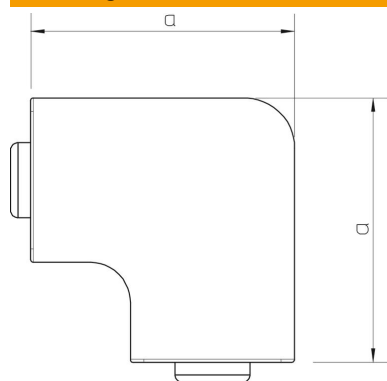

Technische fiche

Deksel platte hoek, voor kanaal type WDKH 60090

Artikelnummer: 6176048

Platte hoek, voor richtingsverandering van de halogeenvrije WDKH kanalen.
De hulpstukken zijn in het algemeen overlappend over het kanaaldeksel.

Polycarbonaat/acrylnitriël-butadieen-styrol

Stamgegevens

Artikelnummer	6176048
Type	WDKH-F60090LGR
Omschrijving 1	Deksel platte hoek
Omschrijving 2	halogeenvrij
Fabrikant	OBO
Dimensie	60x90mm
Kleur	lichtgrijs; RAL 7035
Materiaal	Polycarbonaat/acrylnitriël-butadieen-styrol
Kleinste verkoop-eenheid	2
Eenheid van hoeveelheid	Stuk
Gewicht	9,696 kg
Eenheid gewicht	kg/100 paar

Technische fiche

Deksel platte hoek, voor kanaal type WDKH 60090

Artikelnummer: 6176048

Afmetingen

Lengte	129 mm
Breedte	94 mm
Hoogte	60 mm
Maat a	129 mm

Technische gegevens

Uitvoering	Hulpstuk
Type bevestiging	Klikbaar
Functiebehoud	nee
Halogeenvrij	ja
Kanaalhoogte	60 mm
Beschermingsgraad	IP30
Beschermfolie	nee
Beschermingsgraad IK-code zelfblussend	IK07
Temperatuurbereik max.	90 °C
Temperatuurbereik min.	-5 °C
Hoekbereik max.	90 mm
Hoekbereik min.	90 mm