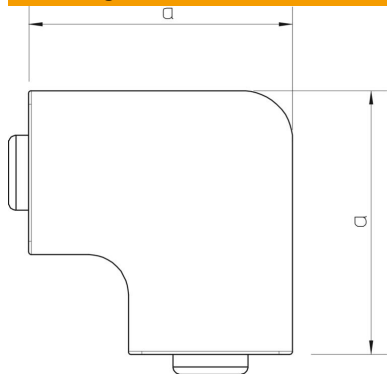

Polycarbonaat/acrylnitriël-butadieen-styrol

Stamgegevens

Artikelnummer	6175654
Type	WDKH-F15030RW
Omschrijving 1	Deksel platte hoek
Omschrijving 2	halogeenvrij
Fabrikant	OBO
Dimensie	15x30mm
Kleur	zuiver wit; RAL 9010
Materiaal	Polycarbonaat/acrylnitriël-butadieen-styrol
Kleinste verkoop-eenheid	4
Eenheid van hoeveelheid	Stuk
Gewicht	0,833 kg
Eenheid gewicht	kg/100 paar

Technische fiche

Deksel platte hoek, voor kanaal type WDKH 15030

Artikelnummer: 6175654

Afmetingen

Lengte	53 mm
Breedte	30 mm
Hoogte	17,5 mm
Maat a	53 mm

Technische gegevens

Uitvoering	Hulpstuk
Type bevestiging	Klikbaar
Functiebehoud	nee
voor kanaalafmeting	15 x 30
Halogeenvrij	ja
Kanaalhoogte	15 mm
Beschermingsgraad	IP30
Beschermfolie	nee
Beschermingsgraad IK-code	IK07
zelfblussend	ja
Temperatuurbereik max.	90 °C
Temperatuurbereik min.	-5 °C
Hoekbereik max.	90 mm
Hoekbereik min.	90 mm