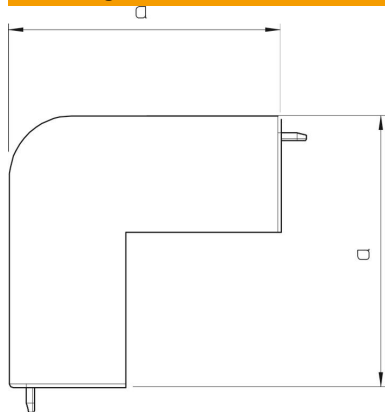

Polycarbonaat/acrylnitriël-butadieen-styrol

Stamgegevens

Artikelnummer	6175634
Type	WDKH-A60090RW
Omschrijving 1	Buitenhoek
Omschrijving 2	halogeenvrij
Fabrikant	OBO
Dimensie	60x90mm
Kleur	zuiver wit; RAL 9010
Materiaal	Polycarbonaat/acrylnitriël-butadieen-styrol
Kleinste verkoop-eenheid	2
Eenheid van hoeveelheid	Stuk
Gewicht	10,373 kg
Eenheid gewicht	kg/100 paar

Technische fiche

Deksel buitenhoek, voor kanaal type WDKH 60090

Artikelnummer: 6175634

Afmetingen

Lengte	100 mm
Breedte	90 mm
Hoogte	60 mm
Maat a	69 mm

Technische gegevens

Uitvoering	Hulpstuk
Type bevestiging	Klikbaar
Functiebehoud	nee
Halogeenvrij	ja
Kanaalhoogte	60 mm
Beschermingsgraad	IP30
Beschermfolie	nee
Beschermingsgraad IK-code	IK07
zelfblussend	ja
Temperatuurbereik max.	90 °C
Temperatuurbereik min.	-5 °C
Hoekbereik max.	90 mm
Hoekbereik min.	90 mm