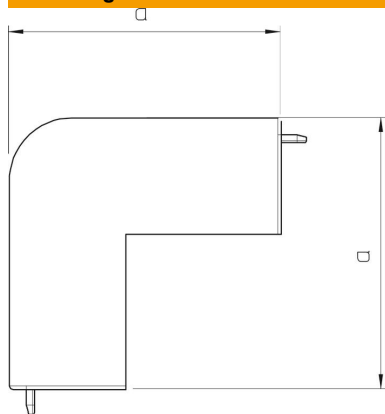

## Stamgegevens

Artikelnummer	6176008
Type	WDKH-A40060LGR
Omschrijving 1	Buitenhoek
Omschrijving 2	halogeenvrij
Fabrikant	OBO
Dimensie	40x60mm
Kleur	lichtgrijs; RAL 7035
Materiaal	Polycarbonaat/acrylnitriël-butadieen-styrol
Kleinste verkoop-eenheid	2
Eenheid van hoeveelheid	Stuk
Gewicht	7,423 kg
Eenheid gewicht	kg/100 paar

# Technische fiche

Deksel buitenhoek, voor kanaal type WDKH 40060

Artikelnummer: 6176008

## Afmetingen

Lengte	100 mm
Breedte	60 mm
Hoogte	40 mm
Maat a	45 mm