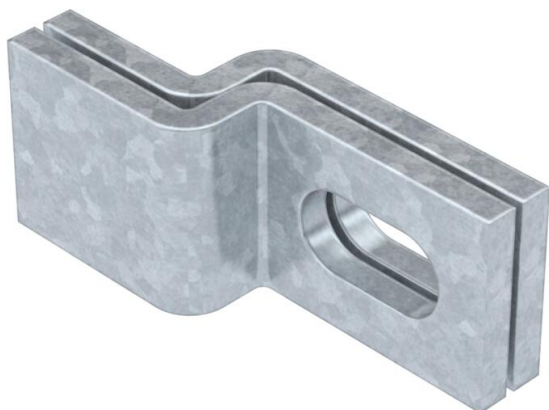

Technische fiche

Wandbeugel FT

Artikelnummer: 6019617

Wandbeugel voor het bevestigen van de lichte kabelladder type SSL op betonnen wanden en metselwerk.

CE

St Staal

FT thermisch verzinkt

Stamgegevens

Artikelnummer	6019617
Type	WB 30 75 FT
Omschrijving 1	Wandbeugel
Omschrijving 2	voor verticale-ladderbevestig.
Fabrikant	OBO
Materiaal	staal
Oppervlak	thermisch verzinkt
Oppervlakenorm	DIN EN ISO 1461
Kleinste verkoop-eenheid	10
Eenheid van hoeveelheid	Stuk
Gewicht	18,1 kg
Eenheid gewicht	kg/100 paar

Technische fiche

Wandbeugel FT

Artikelnummer: 6019617

Afmetingen

Lengte	75 mm
Breedte	30 mm
Hoogte	19 mm