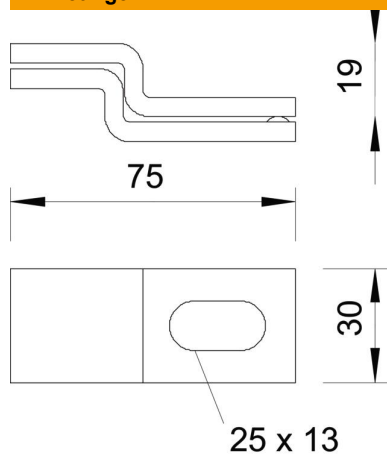

Technische fiche

Wandbeugel FT

Artikelnummer: 6019617

Wandbeugel voor het bevestigen van de lichte kabelladder type SSL op betonnen wanden en metselwerk.

CE

St Staal

FT thermisch verzinkt

Stamgegevens

Artikelnummer	6019617
Type	WB 30 75 FT
Omschrijving 1	Wandbeugel
Omschrijving 2	voor verticale-ladderbevestig.
Fabrikant	OBO
Materiaal	staal
Oppervlak	thermisch verzinkt
Oppervlakenorm	DIN EN ISO 1461
Kleinste verkoop-eenheid	10
Eenheid van hoeveelheid	Stuk
Gewicht	18,1 kg
Eenheid gewicht	kg/100 paar

Technische fiche

Wandbeugel FT

Artikelnummer: 6019617

Afmetingen

Lengte	75 mm
Breedte	30 mm
Hoogte	19 mm