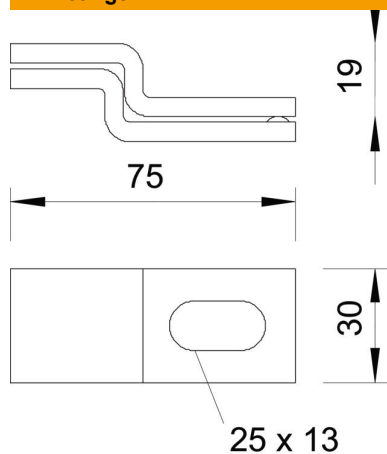

Technische fiche

Wandbeugel A2

Artikelnummer: 6019668

Wandbeugel voor het bevestigen van de lichte kabelladder type SSL op betonnen wanden en metselwerk.

CE

A2 Roestvrij staal 1.4301

2B blank, nabehandeld

Stamgegevens

Artikelnummer	6019668
Type	WB 30 75 A2
Omschrijving 1	Wandbeugel
Omschrijving 2	voor verticale-ladderbevestig.
Fabrikant	OBO
Materiaal	Roestvast staal 1.4301
Oppervlak	blank, nabehandeld
Oppervlakenorm	
Kleinste verkoop-eenheid	10
Eenheid van hoeveelheid	Stuk
Gewicht	18 kg
Eenheid gewicht	kg/100 paar

Technische fiche

Wandbeugel A2

Artikelnummer: 6019668

Afmetingen

Lengte	75 mm
Breedte	30 mm
Hoogte	19 mm