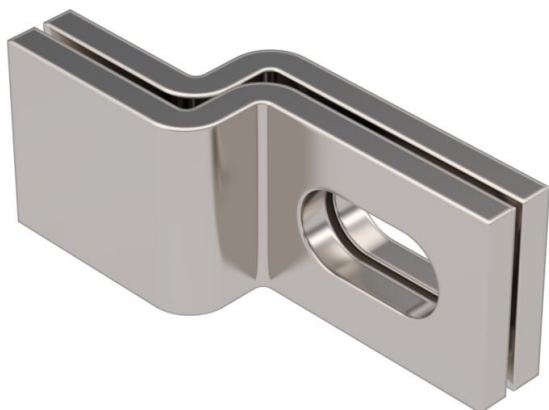

Technische fiche

Wandbeugel A2

Artikelnummer: 6019668

Wandbeugel voor het bevestigen van de lichte kabelladder type SSL op betonnen wanden en metselwerk.

CE

A2 Roestvrij staal 1.4301

2B blank, nabehandeld

Stamgegevens

Artikelnummer	6019668
Type	WB 30 75 A2
Omschrijving 1	Wandbeugel
Omschrijving 2	voor verticale-ladderbevestig.
Fabrikant	OBO
Materiaal	Roestvast staal 1.4301
Oppervlak	blank, nabehandeld
Oppervlakenorm	
Kleinste verkoop-eenheid	10
Eenheid van hoeveelheid	Stuk
Gewicht	18 kg
Eenheid gewicht	kg/100 paar

Technische fiche

Wandbeugel A2

Artikelnummer: 6019668

Afmetingen

Lengte	75 mm
Breedte	30 mm
Hoogte	19 mm