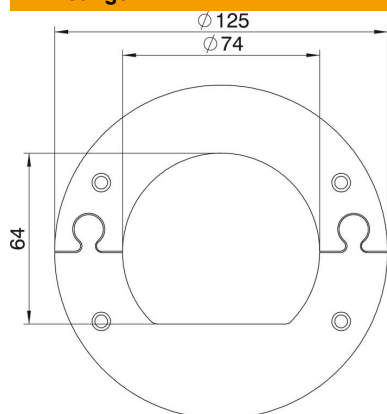

Technische fiche

Plafondplaat voor ISSRM45

Artikelnummer: 6290264

Plafondkap gesloten voor een mooi afgewerkte afsluiting van de plafonddoorvoer van de energiezuil type ISSRM45.

St Staal

Stamgegevens

Artikelnummer	6290264
Type	WAGRM45
Omschrijving 1	Wandrozet
Omschrijving 2	gesloten
Fabrikant	OBO
Dimensie	125x2
Kleur	zuiver wit; RAL 9010
Materiaal	staal
Kleinste verkoop-eenheid	1
Eenheid van hoeveelheid	Stuk
Gewicht	12,9 kg
Eenheid gewicht	kg/100 paar

Afmetingen

Lengte	125 mm
Breedte	125 mm
Hoogte	2 mm

Technische fiche

Plafondplaat voor ISSRM45

Artikelnummer: 6290264

Technische gegevens

Soort toebehoren	Rozet
Halogeenvrij	ja