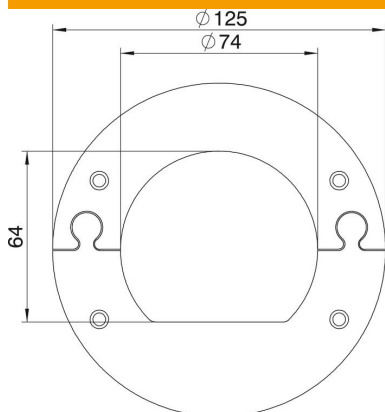

Fiche technique

Rosace de plafond pour ISSRM45

Référence: 6290264

Cadre de plafond fermé pour une finition soignée du passage au plafond des colonnes de distribution de type ISSRM45.

St acier

Données sources

Référence	6290264
Type	WAGRM45
Désignation 1	Obturbateur mural
Désignation 2	fermé
Fabricant	OBO
Dimension	125x2
Coloris	blanc pur; RAL 9010
Matériau	acier
Unité d'emballage minimale	1
Unité de mesure	Pièces
Poids	12,9 kg
Unité de poids	kg/100 paires

Dimensions

Longueur	125 mm
Largeur	125 mm
Hauteur	2 mm

Fiche technique

Rosace de plafond pour ISSRM45

Référence: 6290264

Caractéristiques techniques

Type d'accessoires	Rosace
Sans halogène	oui