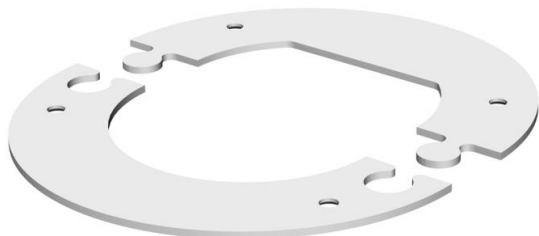

Fiche technique

Rosace de plafond pour ISSRM45

Référence: 6290264

Cadre de plafond fermé pour une finition soignée du passage au plafond des colonnes de distribution de type ISSRM45.

St acier

Données sources

Référence	6290264
Type	WAGRM45
Désignation 1	Obturbateur mural
Désignation 2	fermé
Fabricant	OBO
Dimension	125x2
Coloris	blanc pur; RAL 9010
Matériau	acier
Unité d'emballage minimale	1
Unité de mesure	Pièces
Poids	12,9 kg
Unité de poids	kg/100 paires

Dimensions

Longueur	125 mm
Largeur	125 mm
Hauteur	2 mm

Fiche technique

Rosace de plafond pour ISSRM45

Référence: 6290264

Caractéristiques techniques

Type d'accessoires	Rosace
Sans halogène	oui