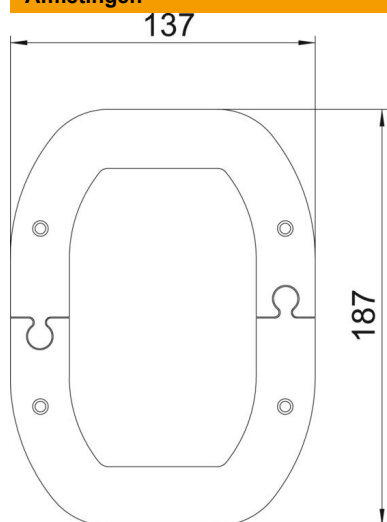

Technische fiche

Plafondplaat voor ISSDM45R

Artikelnummer: 6290387

Plafondafdekking voor het netjes afsluiten van de ISSDM45 zuildoorvoer aan het plafond.

St Staal

Stamgegevens

Artikelnummer	6290387
Type	WAGDM45
Omschrijving 1	Plafondrozet
Omschrijving 2	voor ISSDM 45
Fabrikant	OBO
Dimensie	187x137x2
Kleur	zuiver wit; RAL 9010
Materiaal	staal
Kleinste verkoop-eenheid	1
Eenheid van hoeveelheid	Stuk
Gewicht	46,8 kg
Eenheid gewicht	kg/100 paar

Technische fiche

Plafondplaat voor ISSDM45R

Artikelnummer: 6290387

Afmetingen

Lengte	187 mm
Breedte	137 mm
Hoogte	2 mm

Technische gegevens

Soort toebehoren	Rozet
Halogeenvrij	ja