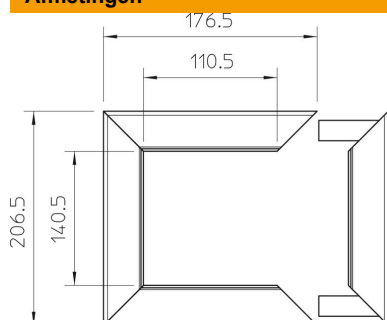

Technische fiche

Plafondplaat voor ISS140110

Artikelnummer: 6290240

Plafondafsluitplaat voor een keurige afsluiting van de zuildoorvoer door het plafond. Geschikt voor energiezuilen type ISS140110.

Alu Aluminium

Stamgegevens

Artikelnummer	6290240
Type	WAG140110RW
Omschrijving 1	Wandrozet
Fabrikant	OBO
Dimensie	207x177
Kleur	zuiver wit; RAL 9010
Materiaal	aluminium
Kleinste verkoop-eenheid	1
Eenheid van hoeveelheid	Stuk
Gewicht	33,2 kg
Eenheid gewicht	kg/100 paar

Afmetingen

Lengte	207 mm
Breedte	177 mm
Hoogte	33 mm

Technische gegevens

Soort toebehoren	Rozet
Halogeenvrij	ja