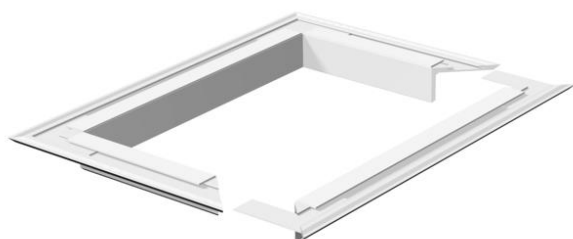

Technische fiche

Plafondplaat voor ISS140110

Artikelnummer: 6290240

Plafondafsluitplaat voor een keurige afsluiting van de zuildoorvoer door het plafond. Geschikt voor energiezuilen type ISS140110.

Alu Aluminium

Stamgegevens

Artikelnummer	6290240
Type	WAG140110RW
Omschrijving 1	Wandrozet
Fabrikant	OBO
Dimensie	207x177
Kleur	zuiver wit; RAL 9010
Materiaal	aluminium
Kleinste verkoop-eenheid	1
Eenheid van hoeveelheid	Stuk
Gewicht	33,2 kg
Eenheid gewicht	kg/100 paar

Afmetingen

Lengte	207 mm
Breedte	177 mm
Hoogte	33 mm

Technische gegevens

Soort toebehoren	Rozet
Halogeenvrij	ja