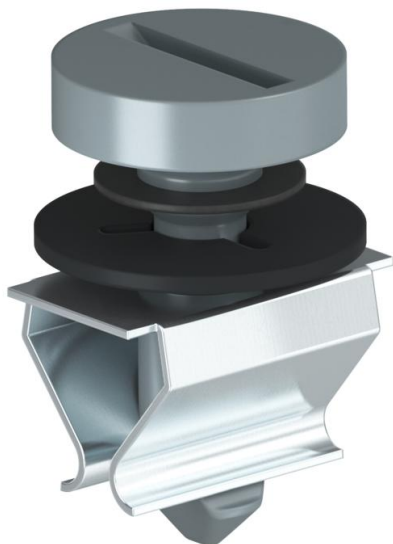

Technische fiche

Draaigrendel (reservedeel)

Artikelnummer: 7408508

Plug bestaande uit vergrendelingspen en houder als reservedeel voor GRAF9

PA Polyamide

Stamgegevens

Artikelnummer	7408508
Type	VTGRAF9 7011
Omschrijving 1	Plug
Omschrijving 2	voor GRAF9
Fabrikant	OBO
Kleur	Grijs; RAL 7011
Materiaal	Polyamide
Kleinste verkoop-eenheid	1
Eenheid van hoeveelheid	Stuk
Gewicht	0,8 kg
Eenheid gewicht	kg/100 paar

Technische gegevens

Aantal inbouwdozen	3
Beschermraam vloerbekleding	ja
Vloeronderhoud	nat
Afdichtingsinbouwmogelijkheid	ja
Geschikt voor inbouw in dubbele vloer	ja
Geschikt voor vlak gesloten ondervloerkanaal	ja

Technische fiche

Draaigrendel (reservedeel)

Artikelnummer: 7408508

Technische gegevens

Geschikt voor door afwerkvloer overdekt ondervloerkanaal	ja
Geschikt voor inbouw in holle vloer	ja
Geschikt voor nat onderhoud	ja
Geschikt voor ondervloerkanaal	ja
Met uitsparing vloerbekleding	nee
Heavy-duty uitvoering	ja
Type inbouwsysteem	MT4 / GB3
Toelatingen	VDE