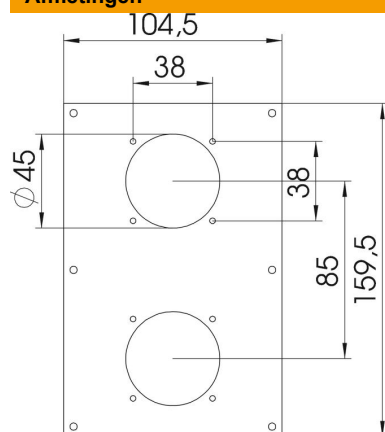

Technische fiche

Afdekplaat VHF, voor 2x contactdoos type ASD

Artikelnummer: 6109879

Afdekplaat met twee openingen Ø 45-mm voor de inbouw van twee contactdozen (type ASD-...) met bevestigingsspoor 38 mm, inclusief 8 bevestigingsschroeven.

PVC Polyvinylchloride

Stamgegevens

Artikelnummer	6109879
Type	VHF-P8
Omschrijving 1	Afdekplaat
Omschrijving 2	voor 2x WCD 38x38
Fabrikant	OBO
Dimensie	160x105x3mm
Kleur	koolzaadgeel; RAL 1021
Materiaal	Polyvinylchloride
Kleinste verkoop-eenheid	1
Eenheid van hoeveelheid	Stuk
Gewicht	5,9 kg
Eenheid gewicht	kg/100 paar

Technische fiche

Afdekplaat VHF, voor 2x contactdoos type ASD

Artikelnummer: 6109879

Afmetingen

Breedte	104,5 mm
Hoogte	159,5 mm

Technische gegevens

Aantal eenheden	2
Model opening	rond
Type bevestiging	Schroefbaar
Blindeksel	nee
Halogeenvrij	nee
Installatietechniek	Overige
Beschermingsgraad	IP44